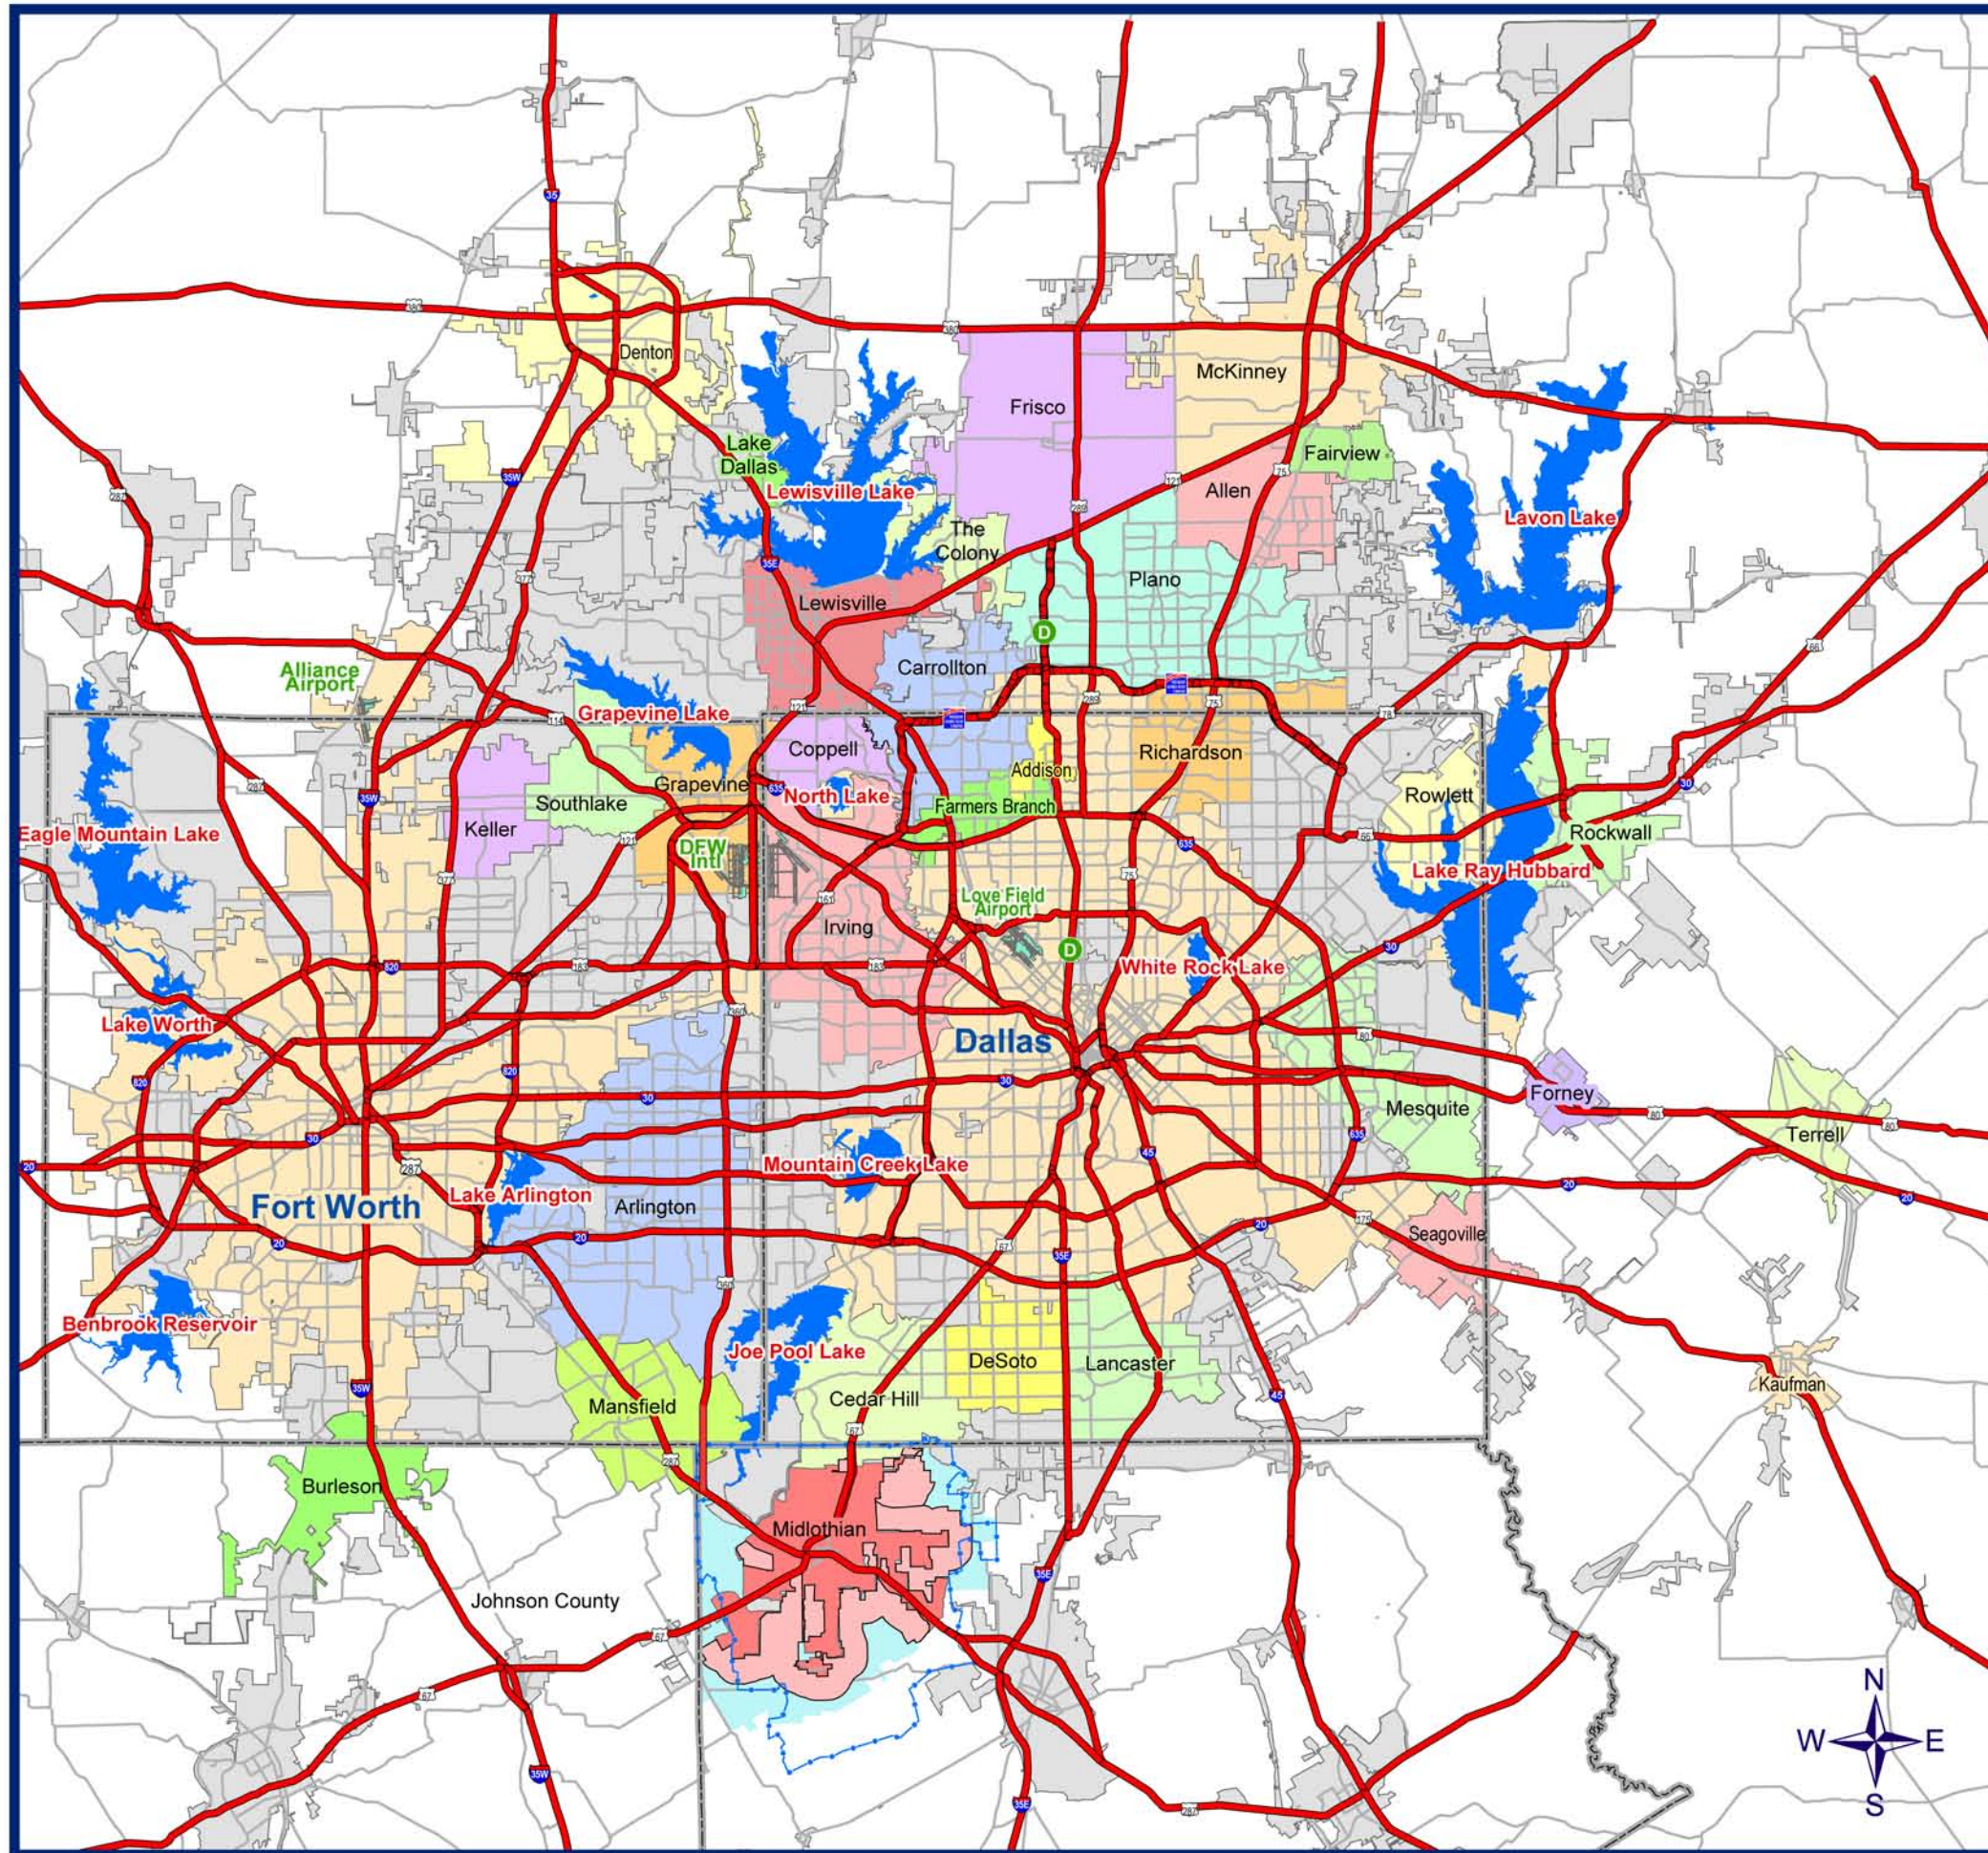

DFW Area

Drive Times	
Downtown Dallas	30 min.
Love Field	34 min.
Dallas West End, Deep Ellum	30 min.
American Airlines Center	30 min.
DFW International Airport	38 min.
Mid-Cities Entertainment Area	30 min.
Downtown Fort Worth	32 min.
Fort Worth Zoo	37 min.